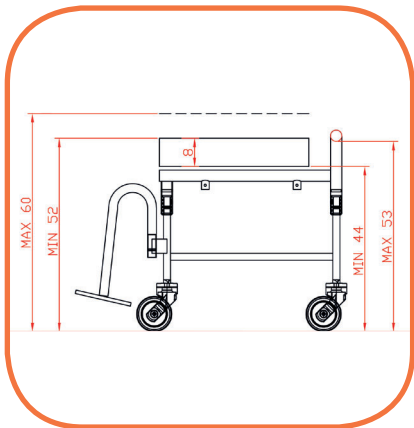

Volständiger Rollstuhl

- ✓ Aluminium-Rahmen, Schwarz
- ✓ Sitz in Höhe und Winkel verstellbar, massgefertigt mit Polyethern und Platilon Polsterung
- ✓ Sitzbreite 44 cm, Sitztiefe 45 cm
- ✓ Ausschnitt Vorne oder Hinten (Loch Ø 12 cm -> 10 cm)
- ✓ Rückenlehneradius verstellbar sowie faltbare Rückenlehne
- ✓ Armlehnen wegdrehbar und herausnehmbar
- ✓ Abnehmbare und wegdrehbare Beinstützen mit Fußstützen
- ✓ 4 kleinen Schwenkrädern mit Bremsen
- ✓ Koffer mit Rädern
- ✓ Faltbare Eimer

Rahmen zwecks Lagooni Life/Life Special/Junior/Junior Special Sitz

- ✓ Aluminium-Rahmen, Schwarz
- ✓ Abnehmbare und wegdrehbare Beinstützen mit Fußstützen
- ✓ 4 kleinen Schwenkrädern mit Bremsen
- ✓ Koffer mit Rädern
- ✓ Faltbare Eimer
- ✓ Maximales Gewicht: 120 kg
- ✓ Sitzhöhe vom Boden: 53 cm bis 60 cm
- ✓ Stuhllänge inklusive Räder: 56 cm und inklusiv Beinstützen: 83 cm
- ✓ Radius von 100 cm
- ✓ Stuhlbreite inkl. Räder: 48 cm
- ✓ Gesamtgewicht des ganzen Stuhls: 14 kg
- ✓ Empfohlenes Toiletten-Längenmaß (Wand zum Rand): standard Toilette oder erhöhter Toilette